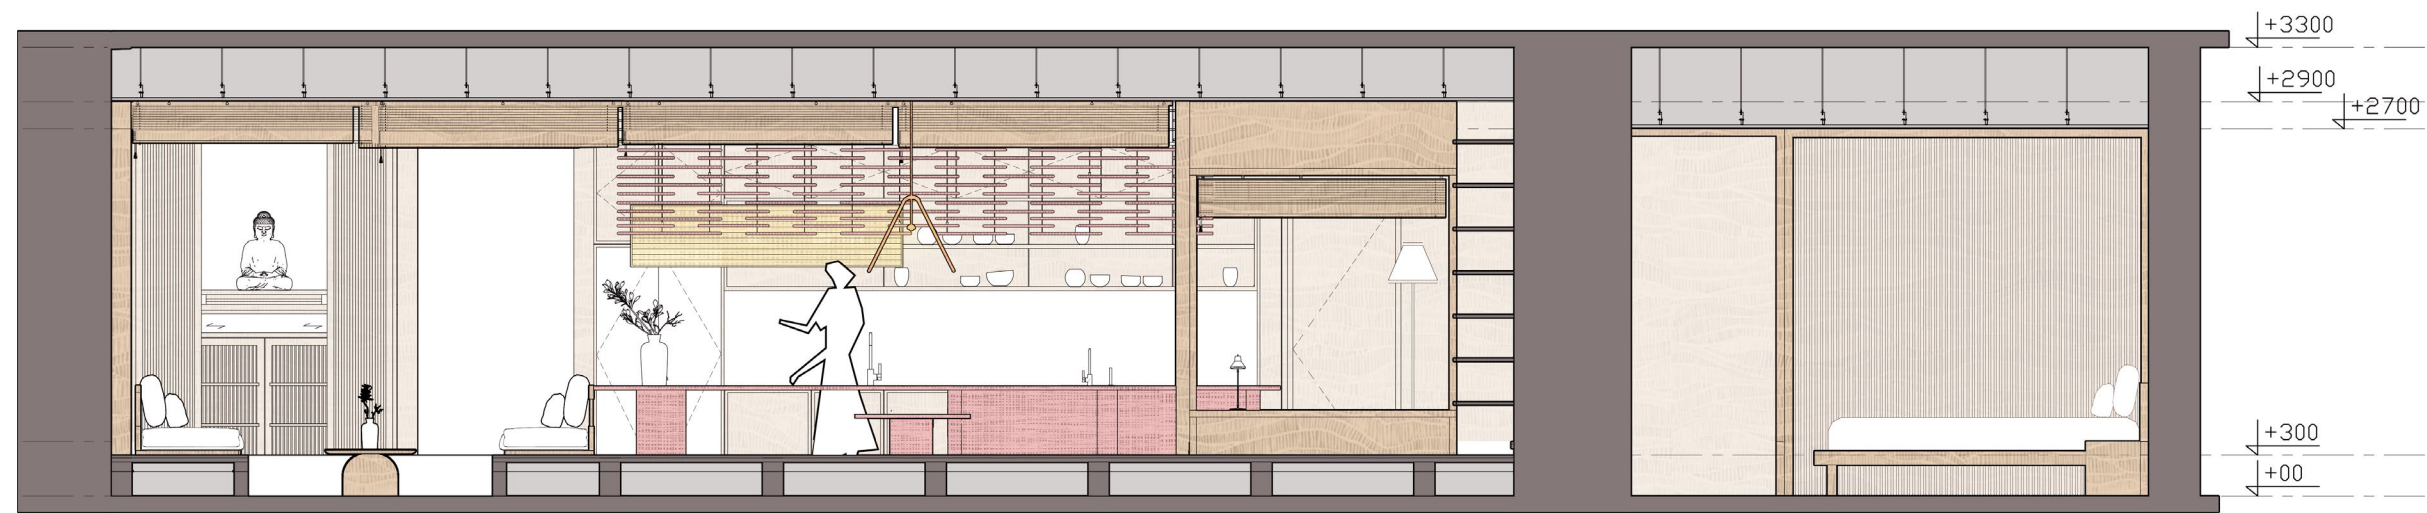

- Đèn downlight
- Đèn spotlight
- Điều hòa
- Hộp kỹ thuật
- Quạt trần
- Sàn Gỗ LK4536A
- Sàn Gạch Granite 600x600
- Sàn Gạch Granite đen 400x400
- Sàn đá Mosaic 400x400

**MẶT BẰNG HIỆN TRẠNG**

**MẶT BẰNG TRẦN ĐÈN CÁI TẠO**

**MẶT BẰNG SÀN CÁI TẠO**

**SƠ ĐỒ CÔNG NĂNG**

CẮT LỚP KHÔNG GIAN ...

MẶT CẮT 1-1

MẶT CẮT A-A

*một tổ ấm nơi được lấp đầy bằng mọi khung cảnh sinh hoạt trong gia đình...*