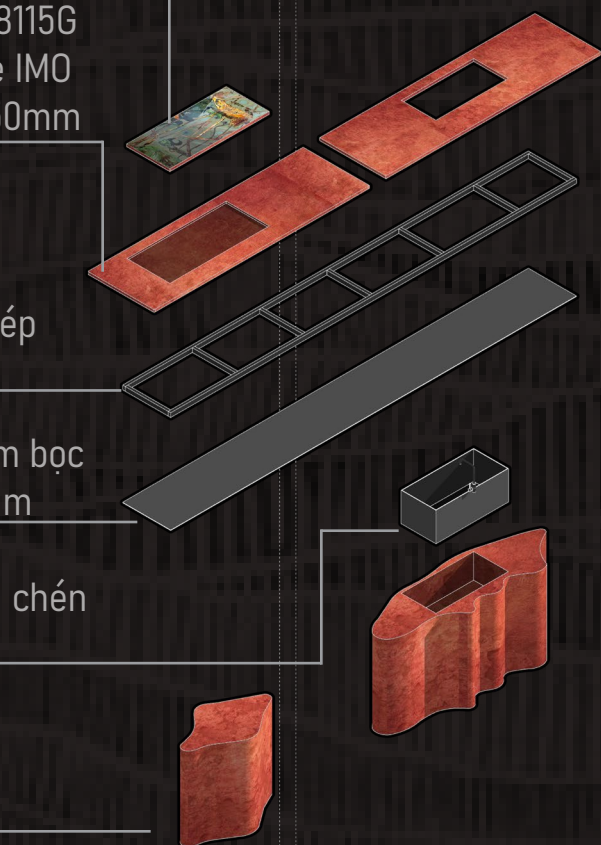

MF-MS419 RM

Tấm sơn mài

2 ván LK8115G  
Laminate IMO  
1000x2450mm

Khung thép  
chịu lực

Tấm nhôm bọc  
khung dầm

Chậu rửa chén  
Maloca

Khối đế

BÓC TÁCH KỸ THUẬT BÀN BẾP

Ngồi thấp bệt, quanh mâm cơm tròn,  
Bên dưới bếp hồng, gia đình ấm áp...

LK 4612-A

- LK 8115-G
- AC 428 PL
- LK 1119 L
- LK 4612 A
- LK 4430 A
- MF-MS419 RM

Bàn trà, tranh sơn , ghế gỗ,... một không gian thoáng đãng làm nên nét đẹp duyên dáng trong văn hóa Bắc Bộ.