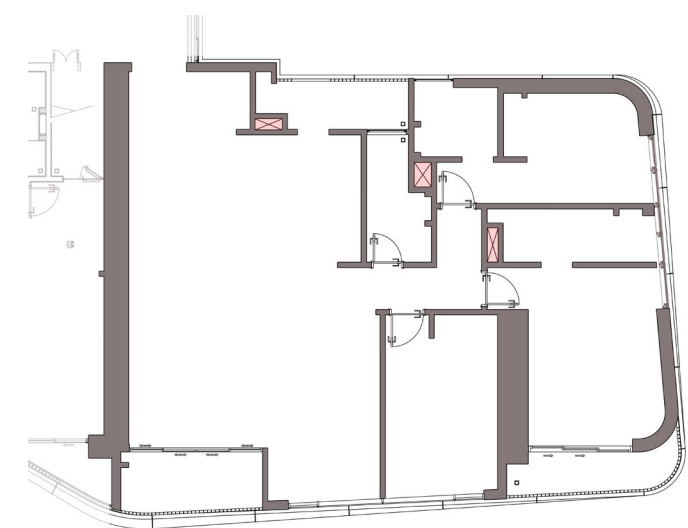

## TRUNG TÂM KẾT NỐI

VỊ TRÍ: T6 TASECO-ROOM 802-A2- CHUNG CỬ HAN JARDIN NGOẠI GIAO GIAO ĐOÀN  
 DIỆN TÍCH: 142M<sup>2</sup>

**Chú thích :**

- 1. Sảnh
- 2. Gian Thờ
- 3. Gian Bếp
- 4. P.khách
- 5. P.ăn
- 6. P.Làm việc
- 7. P.thay đồ
- 8. P.ngủ master
- 9. Wc master
- 10. P.ngủ con
- 11. Wc chung
- 12. Phụ trợ

- Đèn downlight
- Đèn spotlight
- Điều hòa
- Hộp kỹ thuật
- Quạt trần
- Sàn Gỗ LK4536A
- Sàn Gạch Granite 600x600
- Sàn Gạch Granite đen 400x400
- Sàn đá Mosaic 400x400

**MẶT BẰNG HIỆN TRẠNG**

**MẶT BẰNG TRẦN ĐÈN CÁI TẠO**

**MẶT BẰNG SÀN CÁI TẠO**

**SƠ ĐỒ CÔNG NĂNG**

CẮT LỚP KHÔNG GIAN ...

MẶT CẮT 1-1

MẶT CẮT A-A

*một tổ ấm nơi được lấp đầy bằng mọi khung cảnh sinh hoạt trong gia đình...*