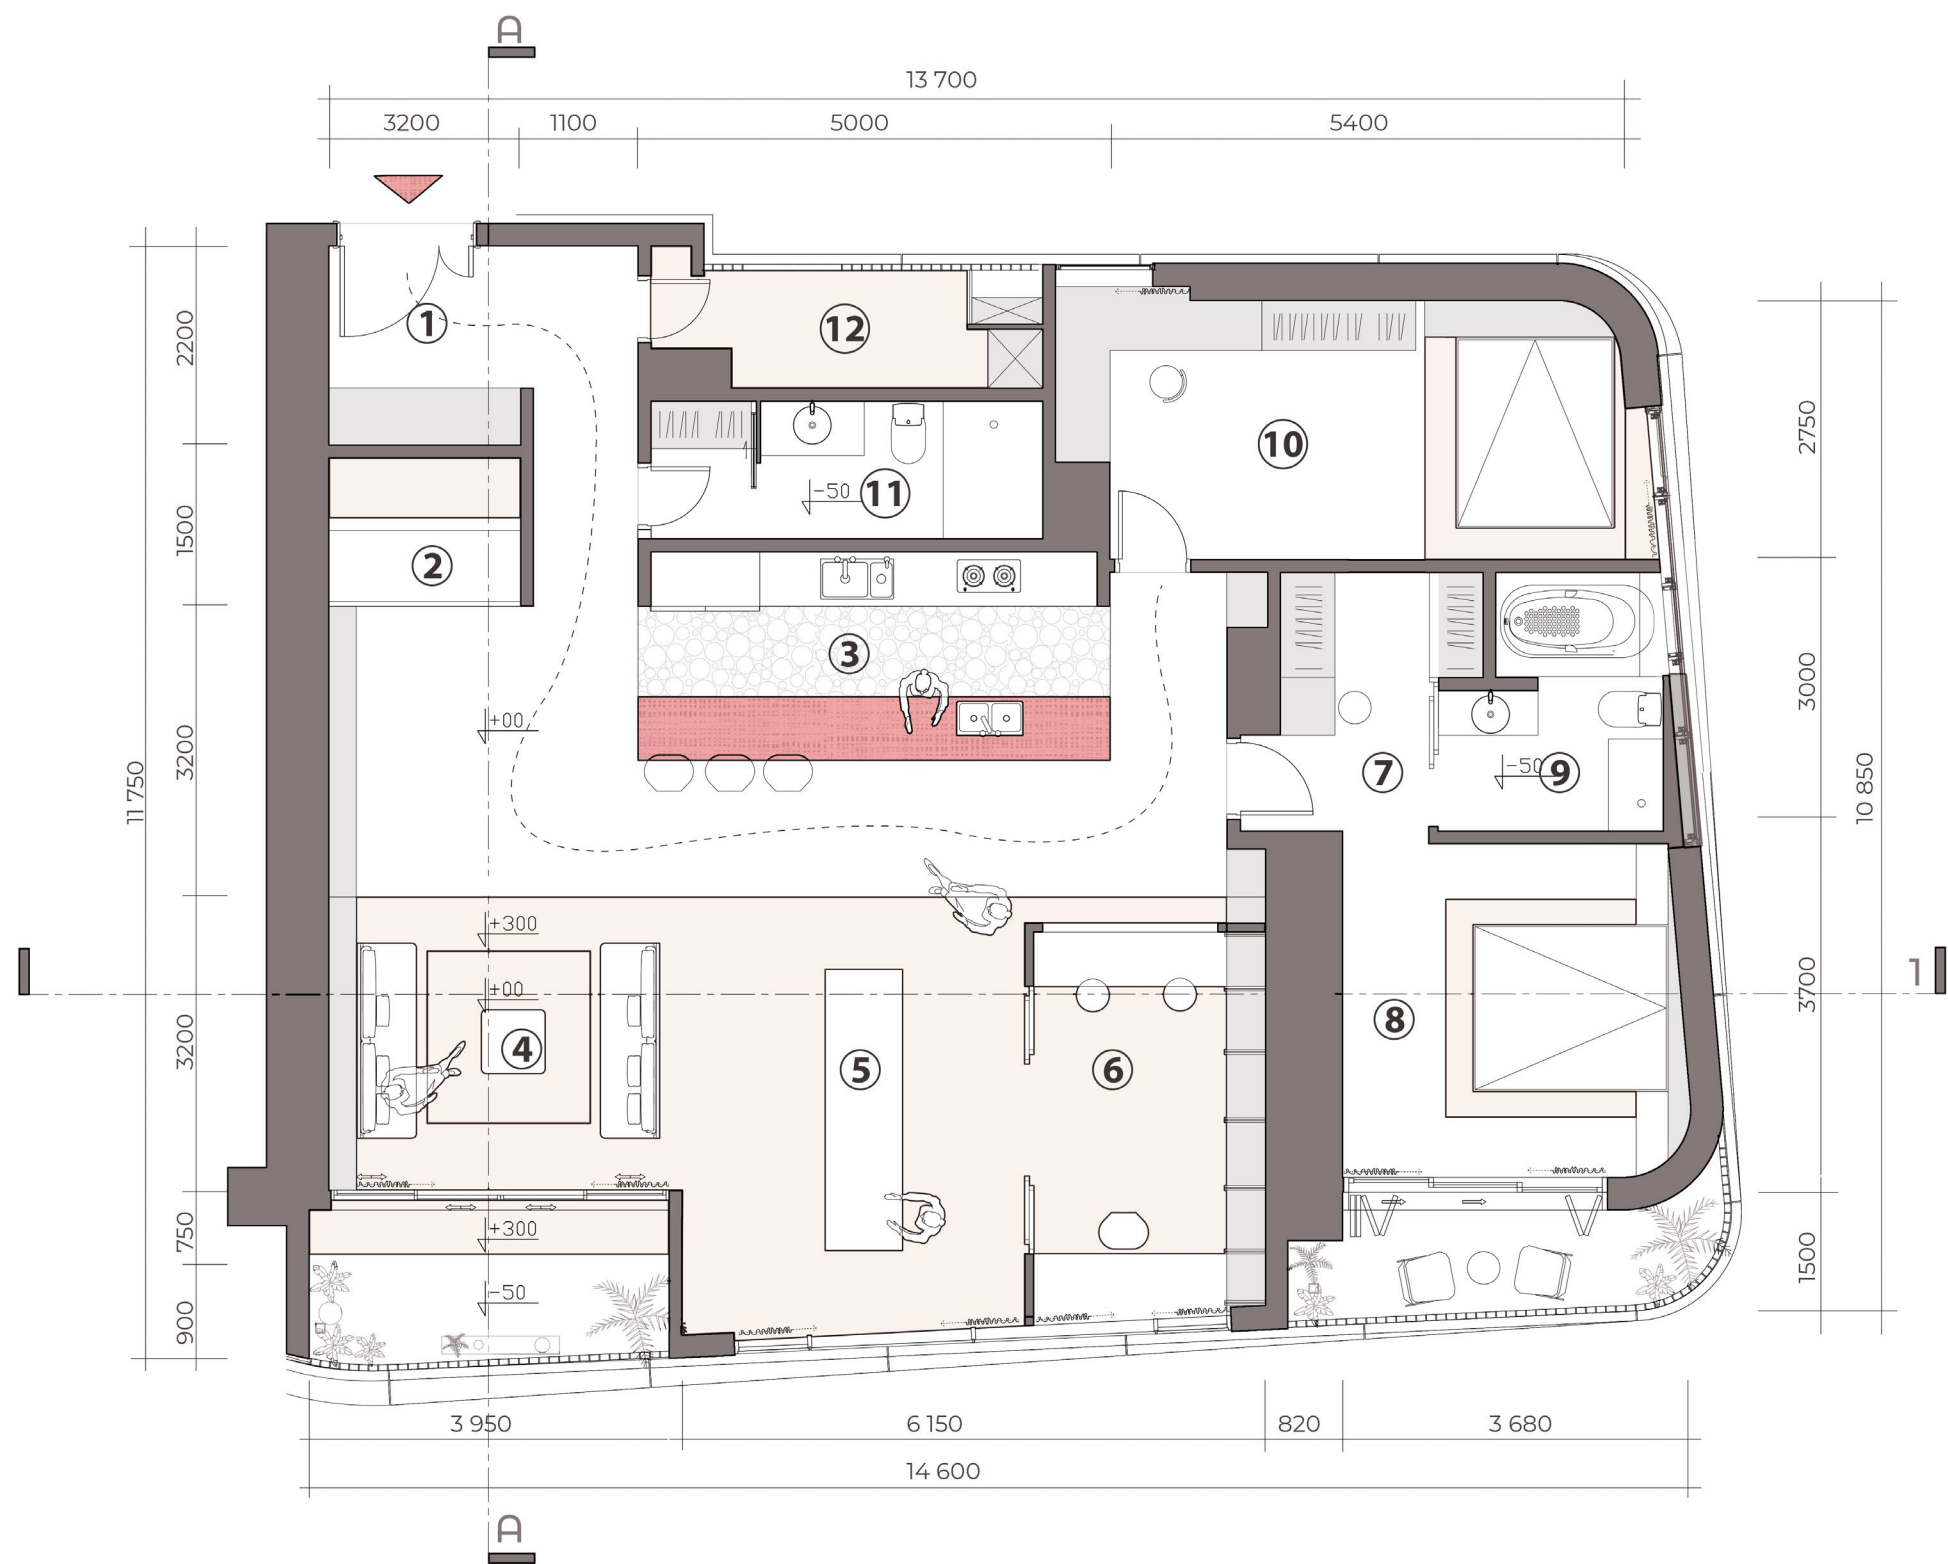

## "XÓ" BẾP XƯA

## TRUNG TÂM KẾT NỐI

VỊ TRÍ: T6 TASECO-ROOM 802-A2- CHUNG CỬ HAN JARDIN NGOẠI GIAO GIAO ĐOÀN  
 DIỆN TÍCH: 142M<sup>2</sup>

**Chú thích :**

- 1. Sảnh
- 2. Gian Thờ
- 3. Gian Bếp
- 4. P.khách
- 5. P.ăn
- 6. P.Làm việc
- 7. P.thay đồ
- 8. P.ngủ master
- 9. Wc master
- 10. P.ngủ con
- 11. Wc chung
- 12. Phụ trợ