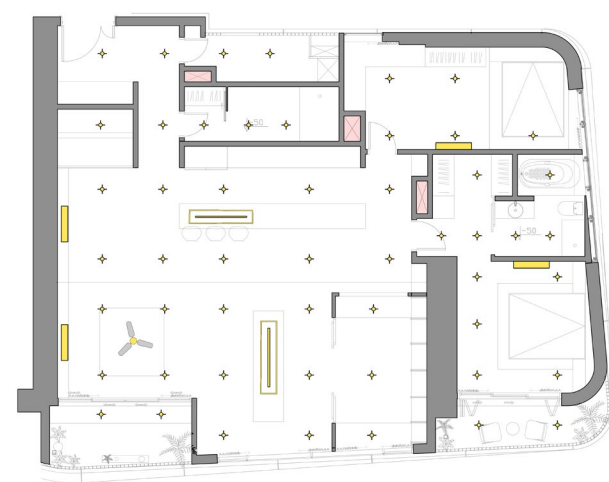

## TRUNG TÂM KẾT NỐI

VỊ TRÍ: T6 TASECO-ROOM 802-A2- CHUNG CỬ HAN JARDIN NGOẠI GIAO GIAO ĐOÀN  
 DIỆN TÍCH: 142M<sup>2</sup>

**Chú thích :**

- 1. Sảnh
- 2. Gian Thờ
- 3. Gian Bếp
- 4. P.khách
- 5. P.ăn
- 6. P.Làm việc
- 7. P.thay đồ
- 8. P.ngủ master
- 9. Wc master
- 10. P.ngủ con
- 11. Wc chung
- 12. Phụ trợ

**MẶT BẰNG SÀN CÁI TẠO**

**SƠ ĐỒ CÔNG NĂNG**

CẮT LỚP KHÔNG GIAN ...

MẶT CẮT 1-1

MẶT CẮT A-A

*một tổ ấm nơi được lấp đầy bằng mọi khung cảnh sinh hoạt trong gia đình...*